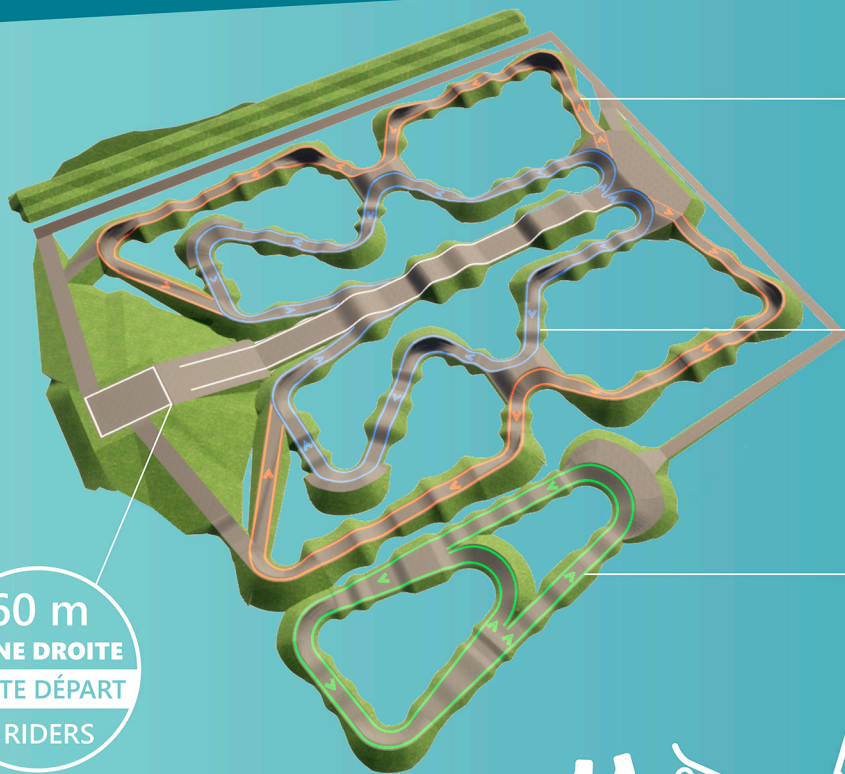

NOÛX TREME PARK

PUMPTRACK **BMX**

220 m
CIRCUIT ROUGE
CONFIRMÉ
4 RIDERS

190 m
CIRCUIT BLEU
INTERMÉDIAIRE
4 RIDERS

100 m
CIRCUIT VERT
DÉBUTANT
5 RIDERS

60 m
LIGNE DROITE
BUTTE DÉPART
4 RIDERS

Règlement

> Ce circuit est destiné à la pratique du vélo, du roller, du skateboard, de la trottinette. **Les véhicules à moteur thermique ou électrique y sont interdits.**

> **Les spectateurs**, accompagnateurs, et usagers non-pratiquants, **sont priés de se tenir en dehors de la zone de pratique.**

> **La pratique est interdite si le sol est humide, gelé, verglacé, enneigé** ou si des obstacles/débris se trouvent sur le circuit.